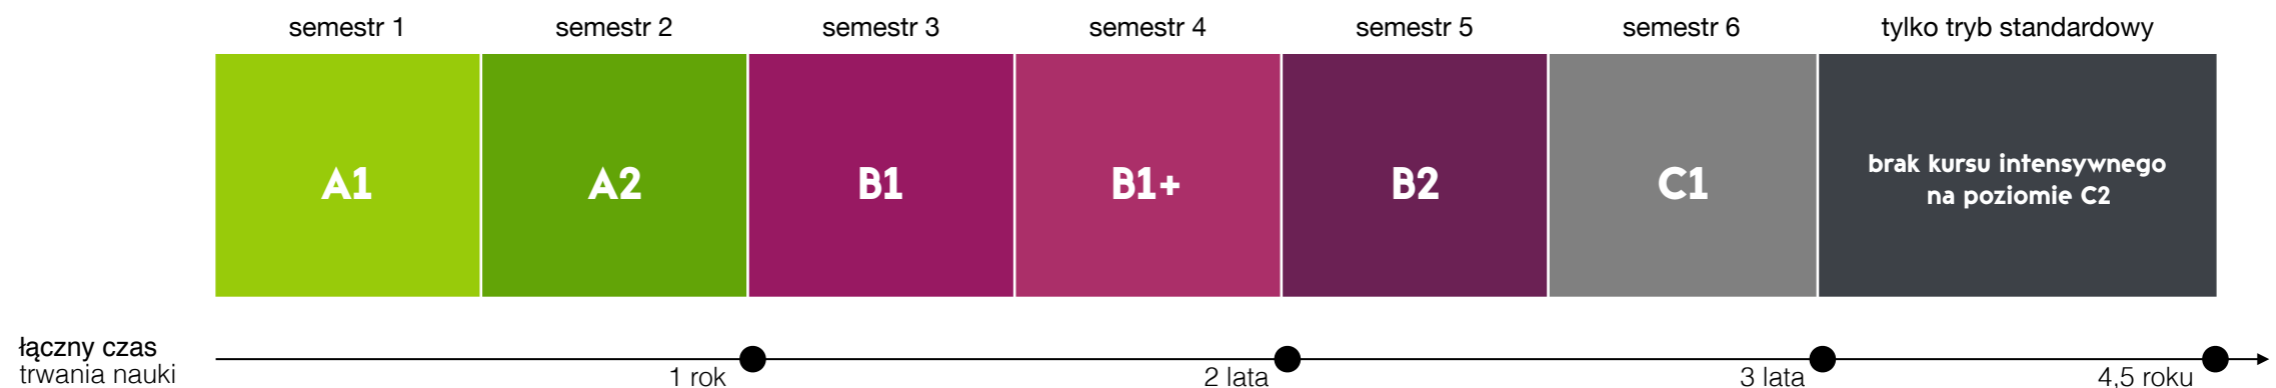

Structura.
szkoła języka niemieckiego

Intensywne kursy języka niemieckiego

oferta na semestr **JESIEŃ** 2018

Szybkie efekty

Cały poziom w jeden semestr?

Już nie musisz zniechęcać się długością czasu nauki języka. **W ciągu jednego semestru kursu intensywnego opanujesz cały materiał na poziomach od A1 do C1**, które standardowo realizowane są w ciągu 2 semestrów! Zakres materiału jest niezmienny, zwiększa się natomiast ilość lekcji w semestrze, co przekłada się na skrócenie ogólnego czasu nauki.

Kursy **intensywne**

Ilość lekcji w semestrze: **120 lekcji po 45 min**
Częstotliwość zajęć: **2 x 180 min. / tydzień**

Nieskończone możliwości

Dlaczego **Structura**?

wszystkie poziomy nauczania
języka niemieckiego