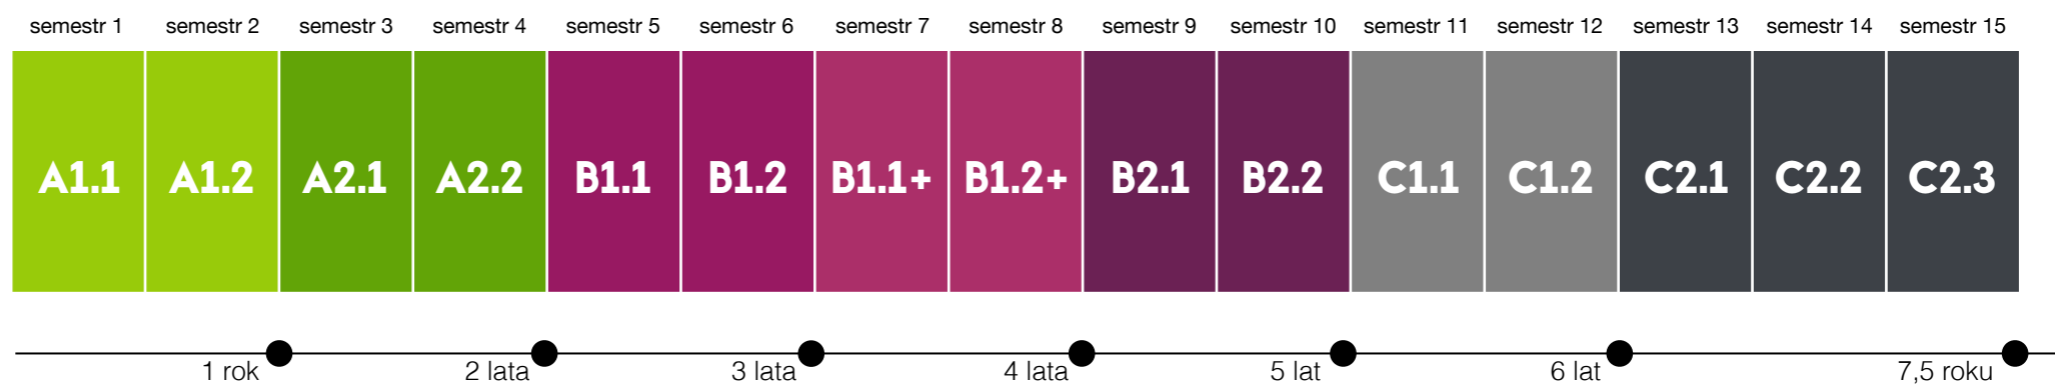

Structura.
szkoła języka niemieckiego

kursy standardowe **języka niemieckiego**

oferta na semestr **JESIEŃ 2018**

System doskonały

Na czym polega nauka w trybie standardowym?

Program nauczania w naszej szkole jest bardzo przejrzysty - **dokładnie wiesz ile trwa realizacja materiału danego poziomu** w odniesieniu do ilości potrzebnych godzin i rozłożenia nauki w czasie. Nie będziesz uczył się w nieskończoność!

Kursy standardowe

Ilość lekcji w semestrze: **60 lekcji po 45 min**

Częstotliwość zajęć: **1 x 180 min. / tydzień lub 2 x 90 min. / tydzień**

Pierwsze semestry danego poziomu, czyli A1.1, A2.1, B1.1, B1.1+, B2.1, C1.1 startują zawsze jesienią, a drugie semestry - ich kontynuacje - wiosną. Semestry poziomu C2 można realizować w dowolnej kolejności dopisując się do aktualnie trwającego kursu.